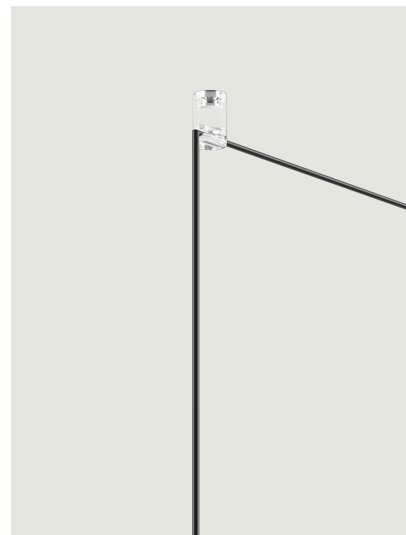

Радиальные Кластерные Потолочные Крепления

Модель Swag Kit for Radial Canopy

Радиальная система от Lodes – это инновационная конструкция, позволяющая управлять отдельными подвесными кабелями из одного крепления. Поэтому эта система – отличное решение для создания многокомпонентных композиций на потолке или стене с необычной геометрией или для раскрытия потенциала одного источника света на стене или потолке. Также позволяет эффективно и элегантно освещать потолки нестандартной формы или балочные потолки.

Swag Kit for Radial Canopy

Система

Оправа: Polycarbonate

Code

Ø 2 cm
Ø 0.78"

Radial System

Clear

999A4 00