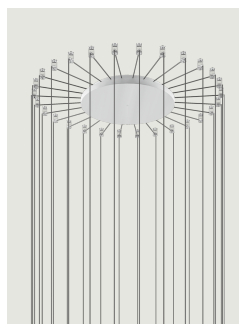

Радиальные Кластерные Потолочные Крепления

Модель Swag Kit for Radial Canopy

Радиальная система от Lodes – это инновационная конструкция, позволяющая управлять отдельными подвесными кабелями из одного крепления. Поэтому эта система – отличное решение для создания многокомпонентных композиций на потолке или стене с необычной геометрией или для раскрытия потенциала одного источника света на стене или потолке. Также позволяет эффективно и элегантно освещать потолки нестандартной формы или балочные потолки.

Swag Kit for Radial Canopy

Система

Оправа: Polycarbonate

Code

Ø 2 cm
Ø 0.78"

Radial System

Clear

999A4 00

Вес нетто: 0.02 kg

Количество упаковок: 1

Варианты Радиальные Кластерные Потолочные Крепления

Up to 4 Lights Radial

Up to 12 Lights Radial

Up to 28 Lights Radial