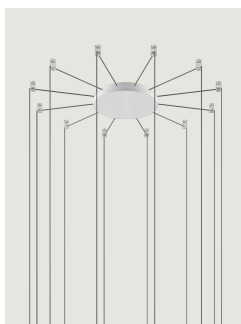

Радиальные Кластерные Потолочные Крепления

Модель Swag Kit for Radial Canopy

Радиальная система от Lodes – это инновационная конструкция, позволяющая управлять отдельными подвесными кабелями из одного крепления. Поэтому эта система – отличное решение для создания многокомпонентных композиций на потолке или стене с необычной геометрией или для раскрытия потенциала одного источника света на стене или потолке. Также позволяет эффективно и элегантно освещать потолки нестандартной формы или балочные потолки.

Swag Kit for Radial Canopy

Система

Оправа: Polycarbonate

Code

Ø 2 cm
Ø 0.78"

Radial System

Clear

999A4 00

Вес нетто: 0.02 kg

Количество упаковок: 1

Варианты Радиальные Кластерные Потолочные Крепления

Up to 4 Lights Radial

Up to 12 Lights Radial

Up to 28 Lights Radial